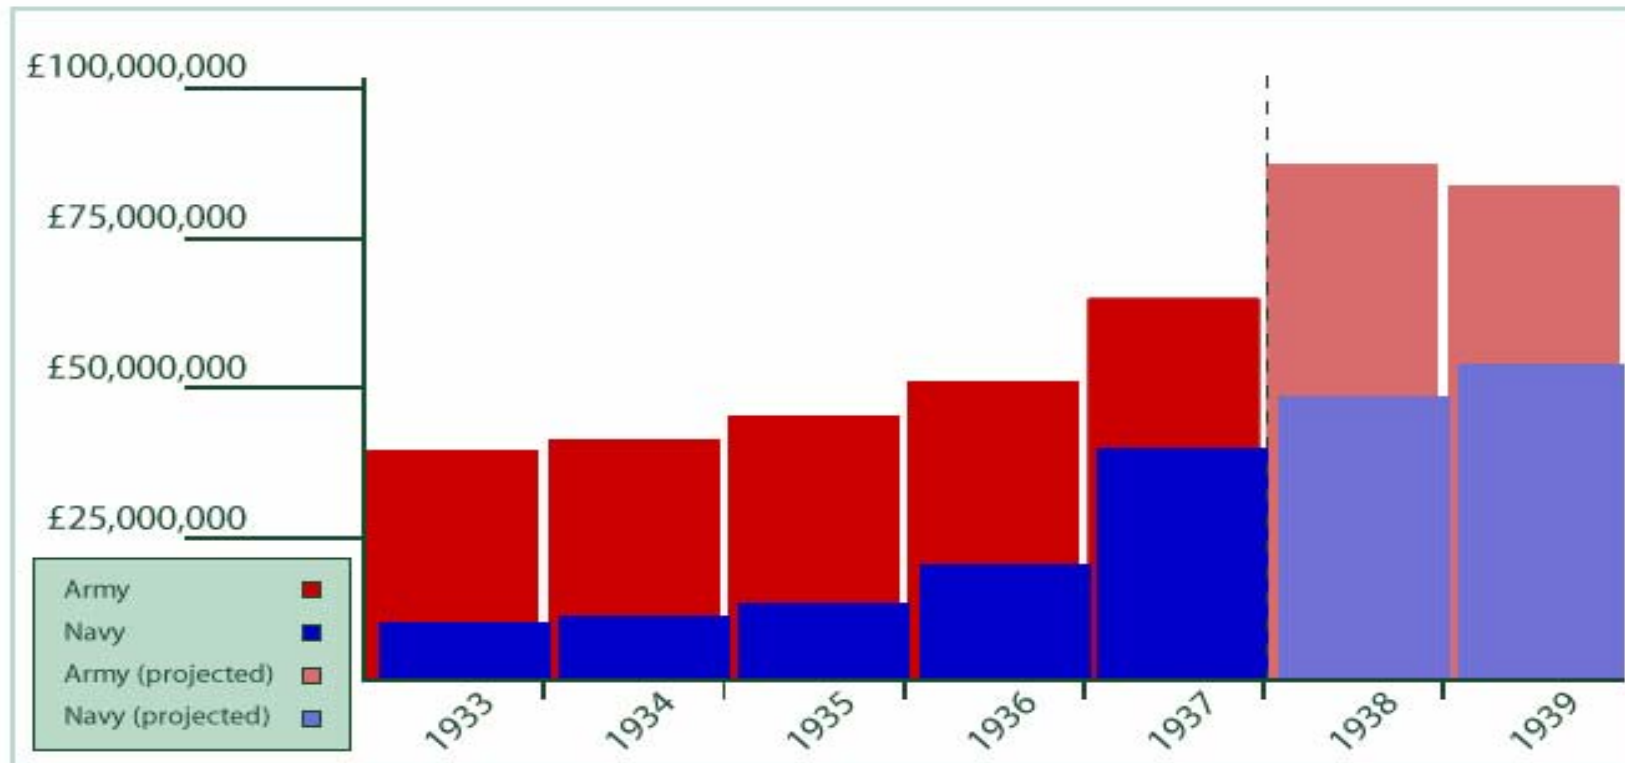

Graf britského zbrojního programu uskutečněného a plánovaného v letech 1933-1939

Rearmament

Resources: Graph - British Rearmament Targets

Source: *The Army Estimates 1933-1939; New Naval Construction - Dockyard Accounts 1933-1939*