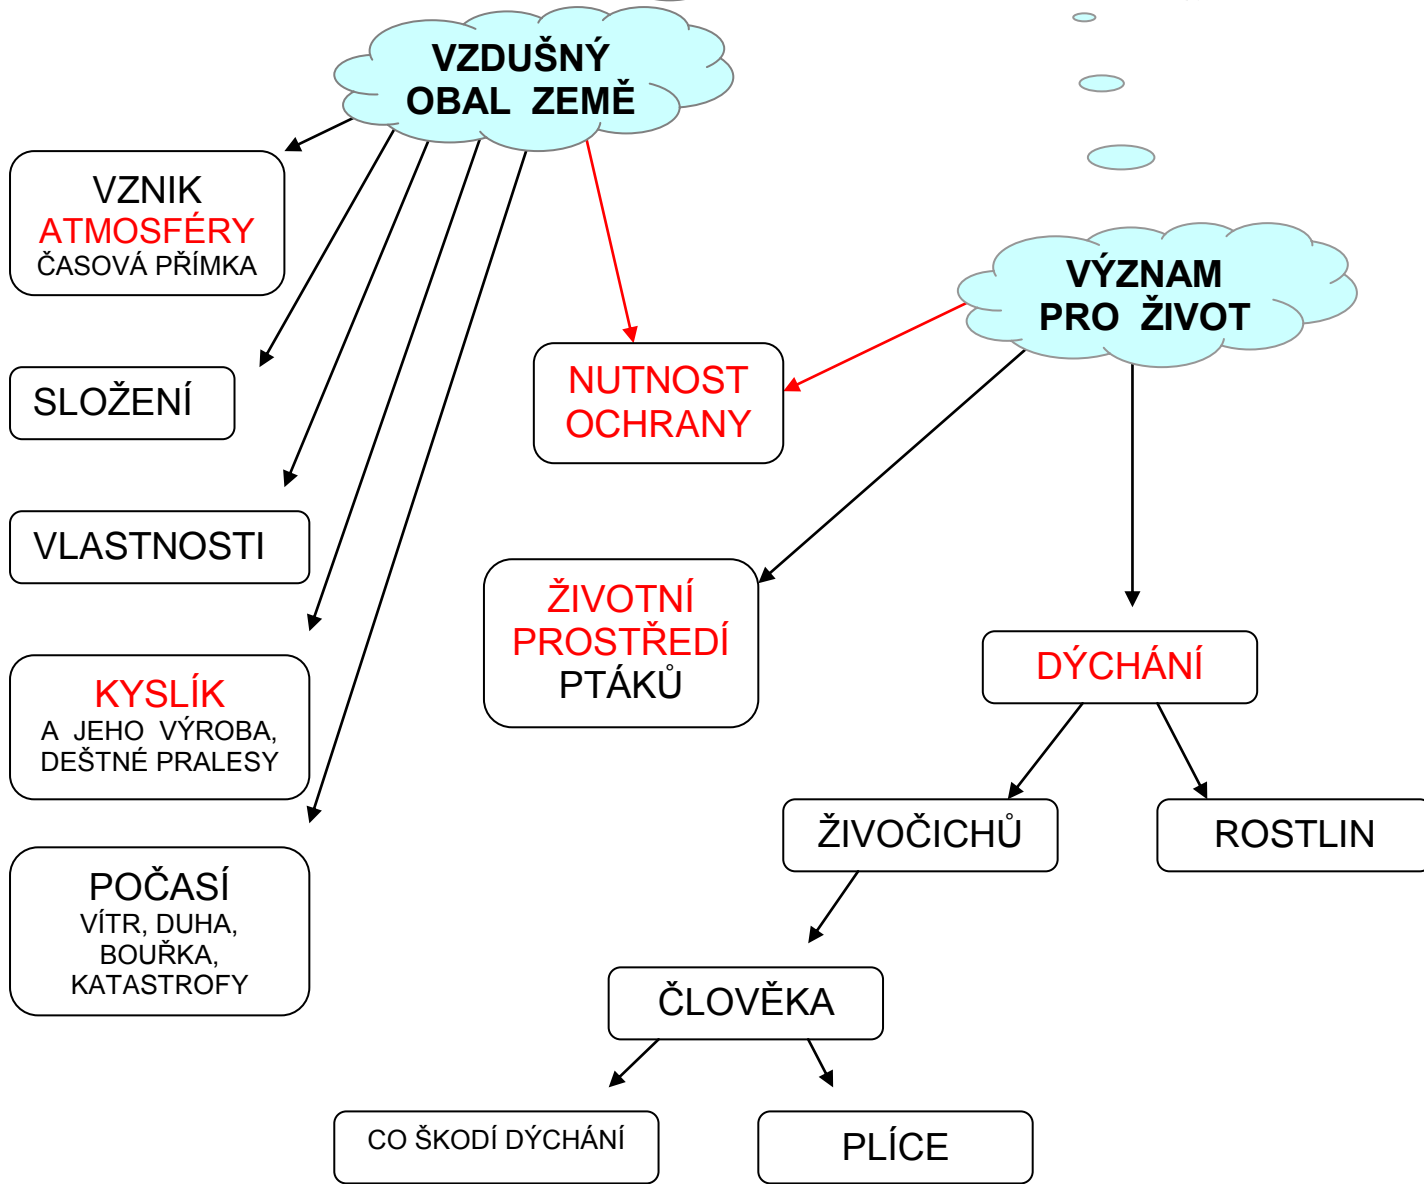

VZDUCH

HV:

HLAVNĚ, ŽE JSME NA VZDUCHU (Svěrák, Uhlíř)
 VZDUCHOLOŽ (Svěrák, Uhlíř)
 O BALÓNU (bratři Ebenové)

TÓNY – chvění vzduchu (zvonky, tibetské mísy,
 dechové nástroje)

VV:

ILUSTRACE K VYPRÁVOVÁNÍ (KRESBA PASTELKAMI)
 BALÓN (KOMBINOVANÉ TECHNIKY)
 DEKORACE VĚTRNÍKU (TUŠ, DŘÍVKO – VZORY)
 DUHA (TEMPERA, OLEJOVÝ PASTEL)
 HOLÁTKO VE VAJÍČKU (KRESBA – FANTAZIE)
 PTÁČEK (KOLÁŽ TRHANÝCH KOUSKŮ BAREV. PAPIRU)
 PTÁČÍ PÍRKO (TUŽKA)
 SOVY, DRAVCI (RUDKA, PODLE ŽIVÝCH MODELŮ)

PV:

PTAČÍ HNÍZDO (ŠKROBOVÝ PAPIR, PŘÍRODNINY)
 PTÁČEK (KERAMIKA)
 VĚTRNÍK (VÝROBEK Z PAPIRU)
 VAJÍČKA (TUHNOUCÍ KERAM. HMOTA, BARVENÍ)

VIDEO:

ATMOSFÉRA, LETÁNÍ, PTÁCI, DÝCHÁNÍ

SLOH a TEXTY:**VYPRÁVOVÁNÍ**

Otázky a odpovědi – hledání informací v textu podle
 otázek

Pracovní sada k sestavování příbuzných slov (kořen,
 předpona, přípona) - let, dech...

Druhy slov – přídavná jména a slovesa k podst. jménu
 VZDUCH (sestavení skladebních dvojic)