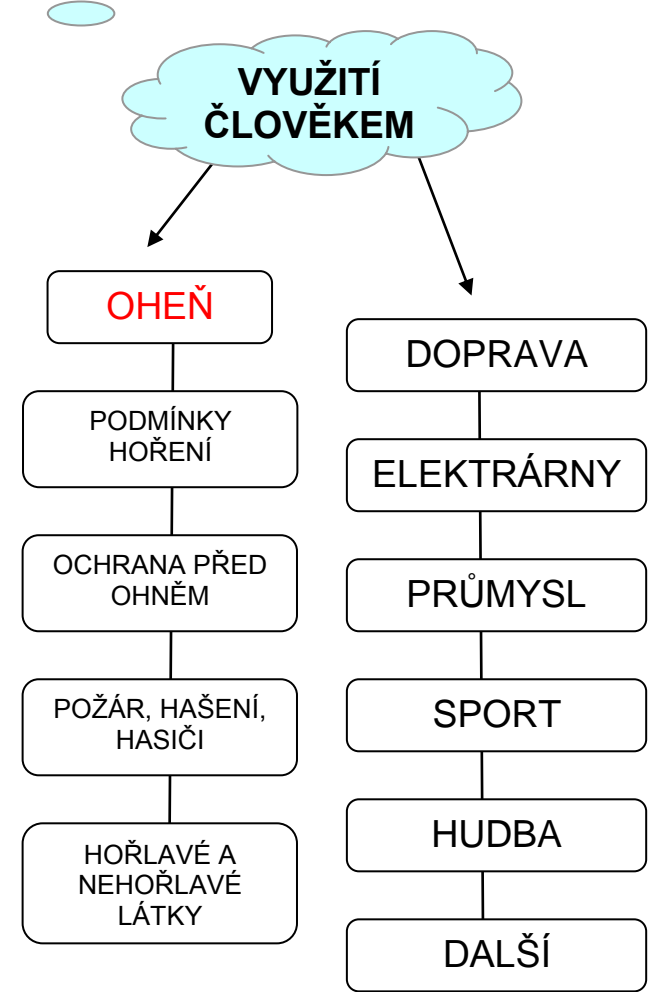

VZDUCH

HV:

HLAVNĚ, ŽE JSME NA VZDUCHU (Svěrák, Uhlíř)
 VZDUCHOLOŽ (Svěrák, Uhlíř)
 O BALÓNU (bratři Ebenové)

TÓNY – chvění vzduchu (zvonky, tibetské mísy,
 dechové nástroje)

VV:

ILUSTRACE K VYPRÁVOVÁNÍ (KRESBA PASTELKAMI)
 BALÓN (KOMBINOVANÉ TECHNIKY)
 DEKORACE VĚTRNÍKU (TUŠ, DŘÍVKO – VZORY)
 DUHA (TEMPERA, OLEJOVÝ PASTEL)
 HOLÁTKO VE VAJÍČKU (KRESBA – FANTAZIE)
 PTÁČEK (KOLÁŽ TRHANÝCH KOUSKŮ BAREV. PAPIRU)
 PTÁČÍ PÍRKO (TUŽKA)
 SOVY, DRAVCI (RUDKA, PODLE ŽIVÝCH MODELŮ)

PV:

PTAČÍ HNÍZDO (ŠKROBOVÝ PAPIR, PŘÍRODNINY)
 PTÁČEK (KERAMIKA)
 VĚTRNÍK (VÝROBEK Z PAPIRU)
 VAJÍČKA (TUHNOUCÍ KERAM. HMOTA, BARVENÍ)

VIDEO:

ATMOSFÉRA, LETÁNÍ, PTÁCI, DÝCHÁNÍ

SLOH a TEXTY:**VYPRÁVOVÁNÍ**