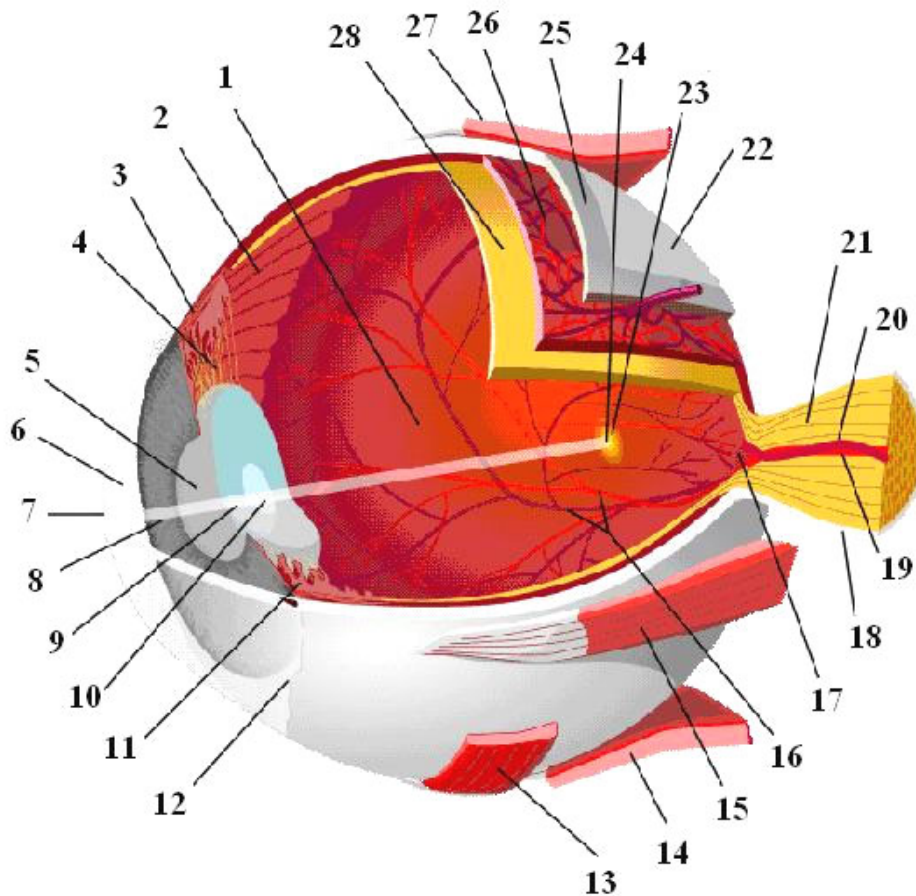

Řez okem

Popis k obrázku:

1 – zadní komora oční	13 - spodní šikmý sval	25 – bělma
2 – okraj zoubkovaného svalu	14 - spodní přímý sval	26 – cévnatka
3 - ciliární sval	15 - střední přímý sval	27 - horní přímý sval
4 - ciliární vlákna	16 - tepny a žíly v sítnici	28 - sítnice
5 - panenka (zřítelnice)	17 - slepá skvrna	
6 – přední komora oční	18 – tvrdá plena míšní	
7 – rohovka	19 - hlavní tepna sítnice	
8 – duhovka	20 - hlavní žíla sítnice	
9 – čočka (povrch)	21 - zrakový nerv	
10 – čočka (vnitřek)	22 - obal očního bulbu	
11 – výběžek řasnatého tělesa	23 - žlutá skvrna	
12 – spojivka	24 – jamkovitá prohlubeň	

zdroj: <http://commons.wikimedia.org/wiki/Image:Eye-diagram.svg>
(GNU Free Documentation License)