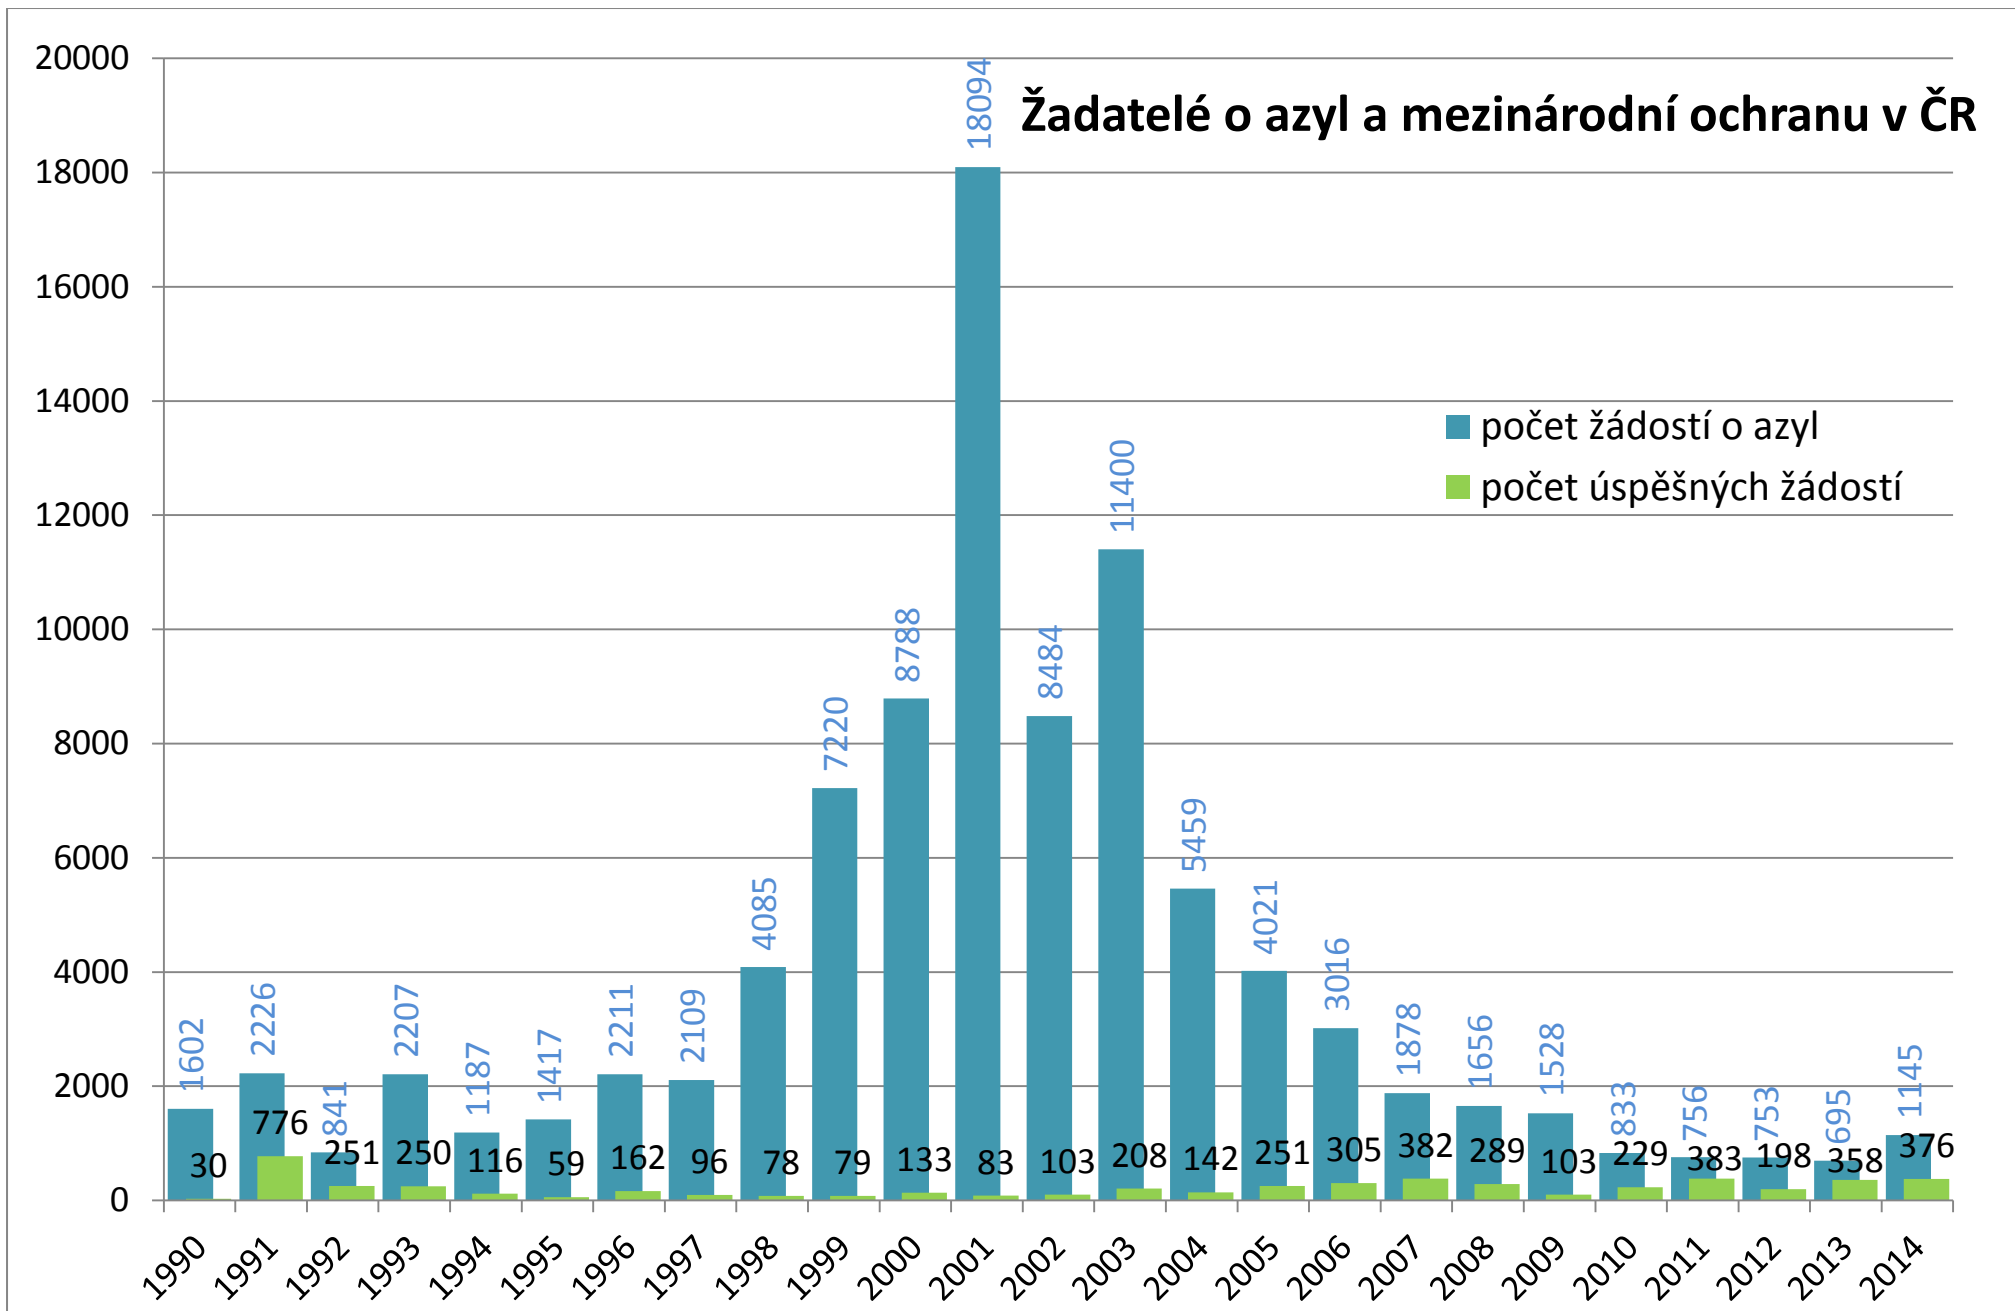

## Žadatelé o azyl a mezinárodní ochranu v ČR

Zdroj: Statistická zpráva – žadatelé o azyl a azylanti, Ministerstvo vnitra ČR.

## Příchody do AZ v období leden - prosinec 2014

(absolutní počet uveden v závorce)

Zdroj: Správa uprchlických zařízení Ministerstva vnitra ČR.

Srovnání vývoje počtu žadatelů o azyl v Evropské unii v letech 2012 a 2013

Cilová země	Počet žadatelů o azyl		Meziroční změna v %	Procentuální podíl na celkovém počtu žadatelů v Evropské unii		Pořadí	
	2012	2013		2012	2013	2012	2013
Belgie	28 285	21 230	-24,9%	8,8	4,9%	4.	6.
Bulharsko	1 385	7 145	415,9%	0,4	1,6%	19.	13.
<b>Česká republika</b>	<b>753</b>	<b>710</b>	-5,7%	0,2	0,2%	<b>21.</b>	<b>22.</b>
Dánsko	6 075	7 230	19,0%	1,9	1,7%	11.	12.
Estonsko	75	95	26,7%	0,0	0,0%	27.	28.
Finsko	3 115	3 220	3,4%	1,0	0,7%	12.	15.
Francie	60 560	64 765	6,9%	18,9	14,9%	2.	2.
Chorvatsko	N/A	1 080	N/A	N/A	0,2%	N/A	19.
Irsko	955	920	-3,7%	0,3	0,2%	20.	21.
Itálie	15 715	27 930	77,7%	4,9	6,4%	7.	5.
Kypr	1 635	1 255	-23,2%	0,5	0,3%	18.	18.
Litva	645	400	-38,0%	0,2	0,1%	23.	25.
Lotyšsko	205	195	-4,9%	0,1	0,0%	26.	27.
Lucembursko	2 055	1 070	-47,9%	0,6	0,2%	17.	20.
Maďarsko	2 155	18 900	777,0%	0,7	4,3%	15.	7.
Malta	2 080	2 245	7,9%	0,7	0,5%	16.	16.
Německo	77 650	126 995	63,5%	24,3	29,2%	1.	1.
Nizozemsko	13 100	17 160	31,0%	3,9	3,9%	8.	9.
Polsko	10 755	15 150	40,9%	3,4	3,5%	9.	10.
Portugalsko	295	505	71,2%	0,1	0,1%	25.	23.
Rakousko	17 450	17 520	0,4%	5,5	4,0%	6.	8.
Rumunsko	2 510	1 495	-40,4%	0,8	0,3%	14.	17.
Řecko	9 575	8 225	-14,1%	3,0	1,9%	10.	11.
Slovensko	730	440	-39,7%	0,2	0,1%	22.	24.
Slovinsko	305	270	-11,5%	0,1	0,1%	24.	26.
Španělsko	2 565	4 495	75,2%	0,8	1,0%	13.	14.
Švédsko	43 945	54 365	23,7%	13,7	12,5%	3.	3.
Velká Británie	28 260	30 110	6,5%	8,8	6,9%	5.	4.
EU-15 (původní)	309 600	385 380	24,6%	94,2	88,7%		
EU-13 (nové)	23 233	84 420	112,5%	5,8	11,3%		
EU-28	332 833	435 105	30,7%	100,0	100,0%		