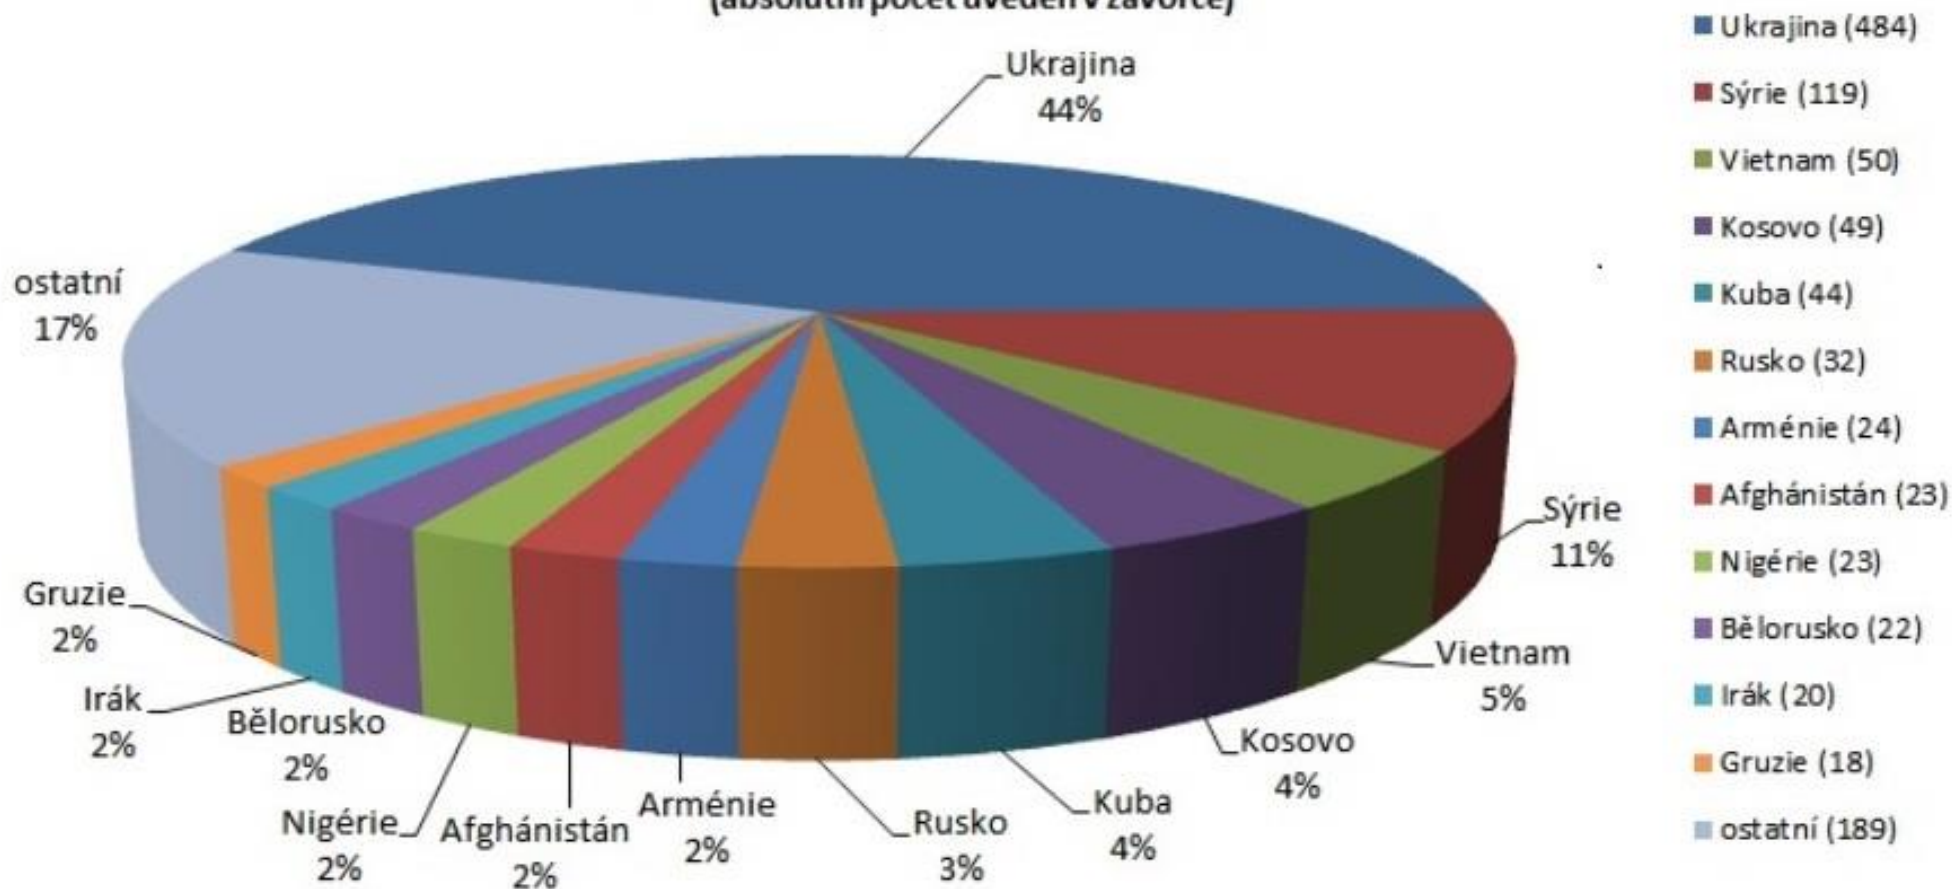

## Příchody do AZ v období leden - prosinec 2014

(absolutní počet uveden v závorce)

Zdroj: Správa uprchlických zařízení Ministerstva vnitra ČR.

Srovnání vývoje počtu žadatelů o azyl v Evropské unii v letech 2012 a 2013