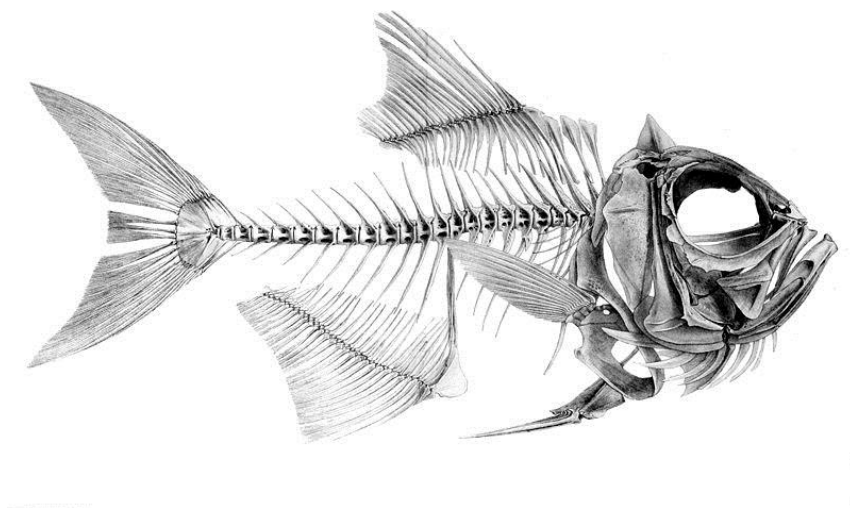

Záhadný paleontologický objev

manuál určování koster současných živočichů

RYBA

Obr. 1

ŽÁBA

Obr. 2

KROKODÝL

Obr. 3

KOČKA

Obr. 4

NETOPÝR

Obr. 5

PTÁK

Obr. 6

ZDROJE:

Obr. 1: MINTERN, R. [cit. 2014-02-14]. Dostupný pod licencí Public domain na WWW:
<http://commons.wikimedia.org/wiki/File:Beryx_decadactylus1.jpg>