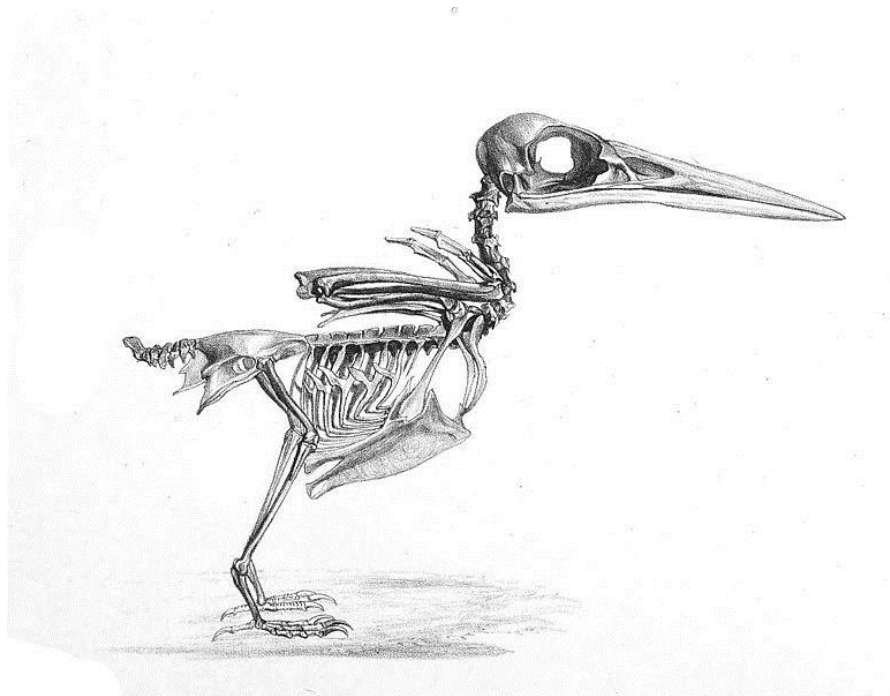

Záhadný paleontologický objev

manuál určování koster současných živočichů

RYBA

Obr. 1

ŽÁBA

Obr. 2

KROKODÝL

Obr. 3

KOČKA

Obr. 4

NETOPÝR

Obr. 5

PTÁK

Obr. 6

ZDROJE:

Obr. 1: MINTERN, R. [cit. 2014-02-14]. Dostupný pod licencí Public domain na WWW:
<http://commons.wikimedia.org/wiki/File:Beryx_decadactylus1.jpg>