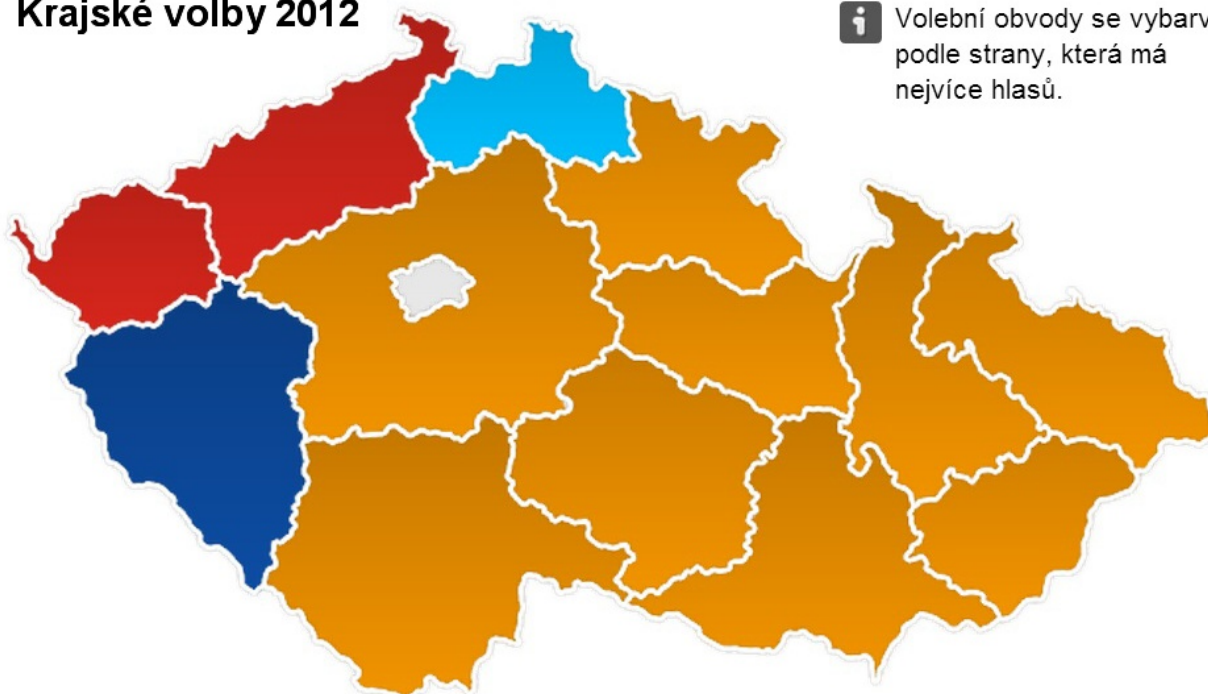

ZÁLEŽÍ NA KAŽDÉM HLASU? STRANY S NEJVÍCE HLASY V KRAJÍCH

Krajské volby 2008

i Volební obvody se vybarvují podle strany, která má nejvíce hlasů.

Krajské volby 2012

i Volební obvody se vybarvují podle strany, která má nejvíce hlasů.