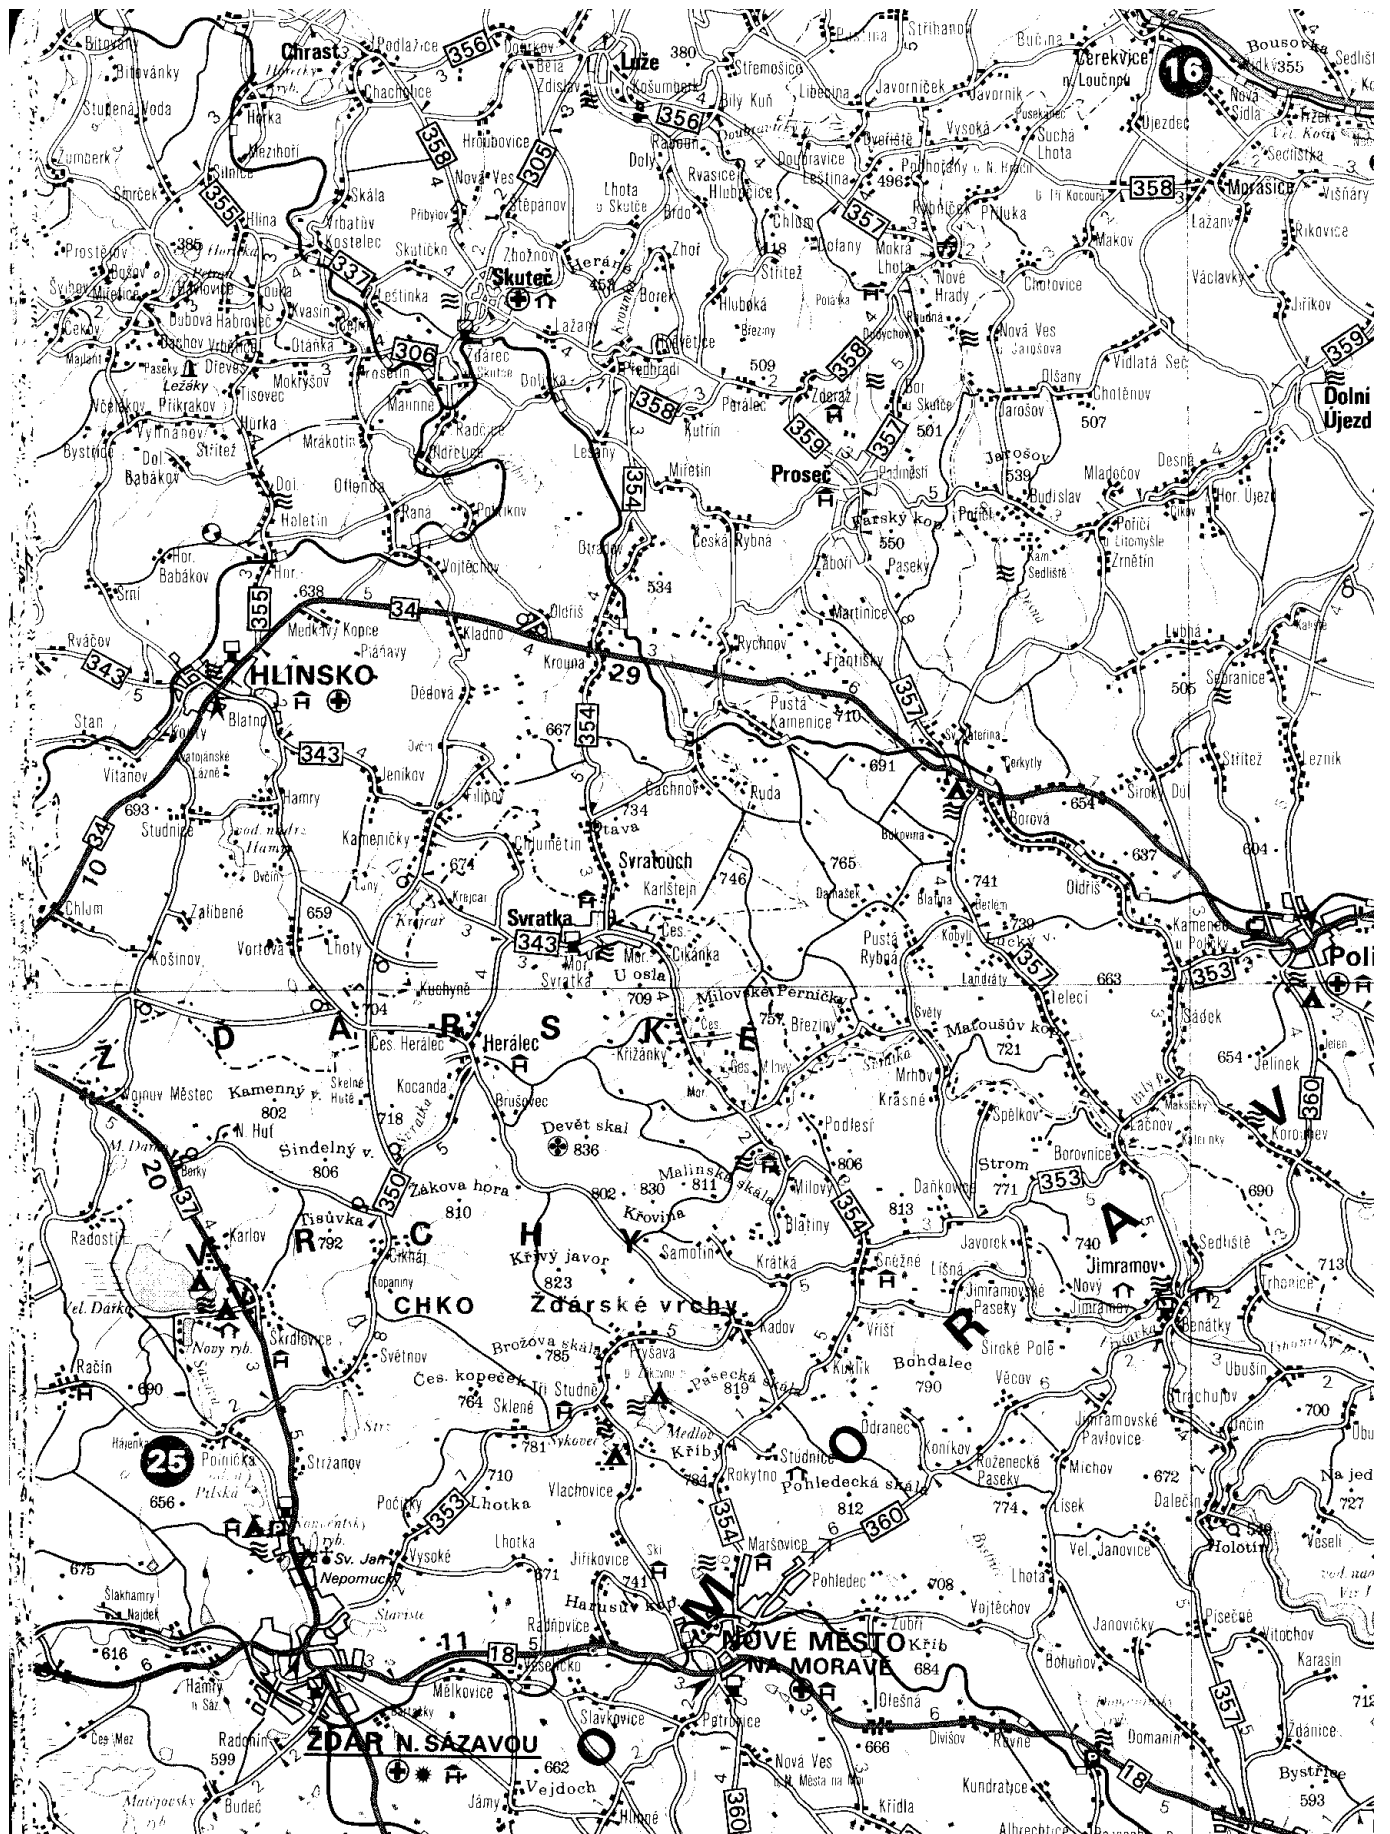

# SEVEROVÝCHODNÍ SEKTOR ŽĎÁRSKÝCH VRCHŮ A OKRAJ ČESKÉ TABULE

Úkol: Červeně zakreslete do mapy trasu dnešní terénní zeměpisné exkurze